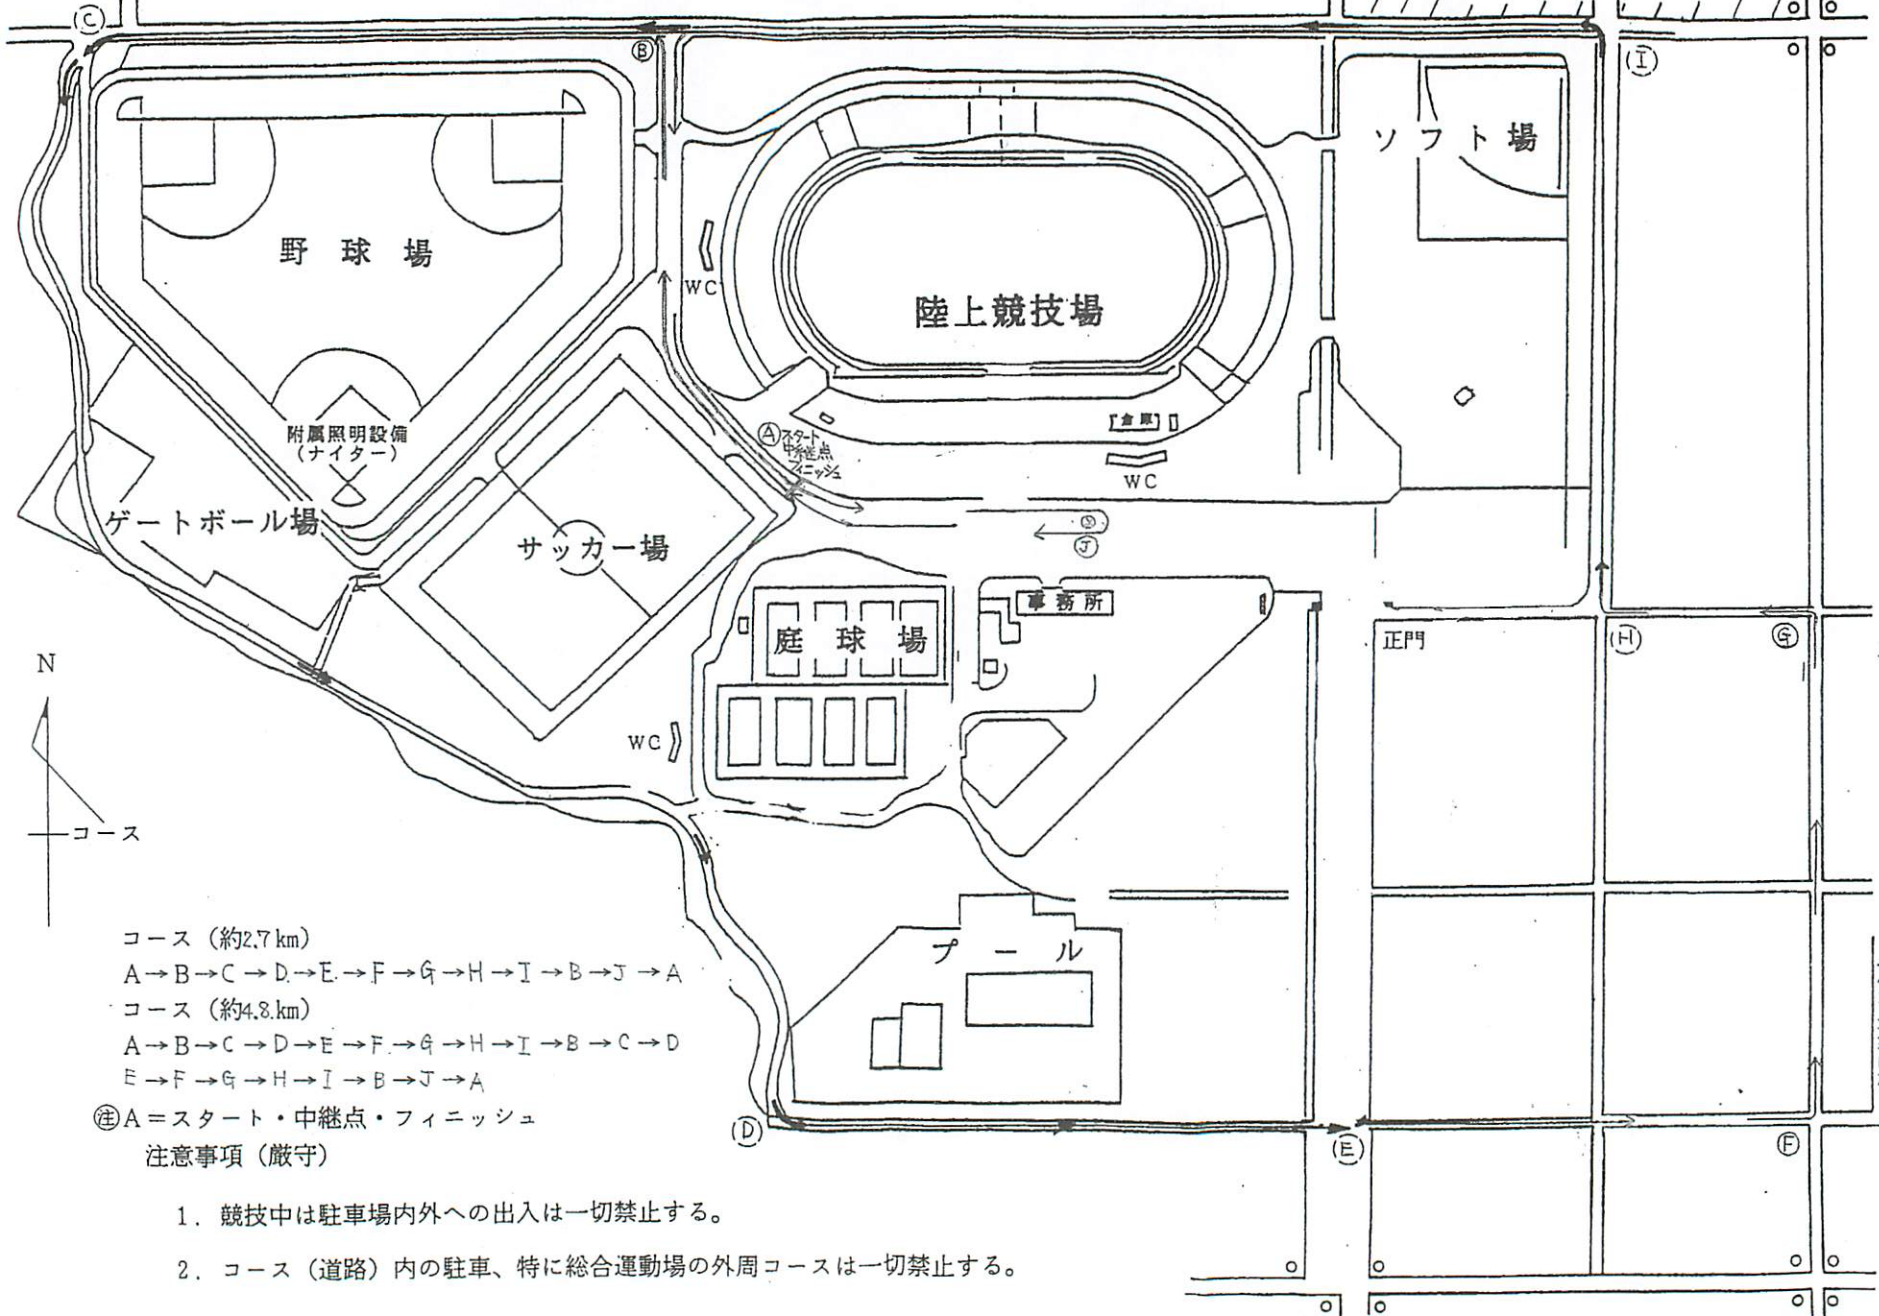

尾張駅伝競走大会コース (略図)

千 秋 団 地

コース (約2.7 km)
 A → B → C → D → E → F → G → H → I → B → J → A
 コース (約4.8 km)
 A → B → C → D → E → F → G → H → I → B → C → D
 E → F → G → H → I → B → J → A

④ A = スタート・中継点・フィニッシュ
 注意事項 (厳守)

1. 競技中は駐車場内外への出入は一切禁止する。
2. コース (道路) 内の駐車、特に総合運動場の外周コースは一切禁止する。

一宮工業高校