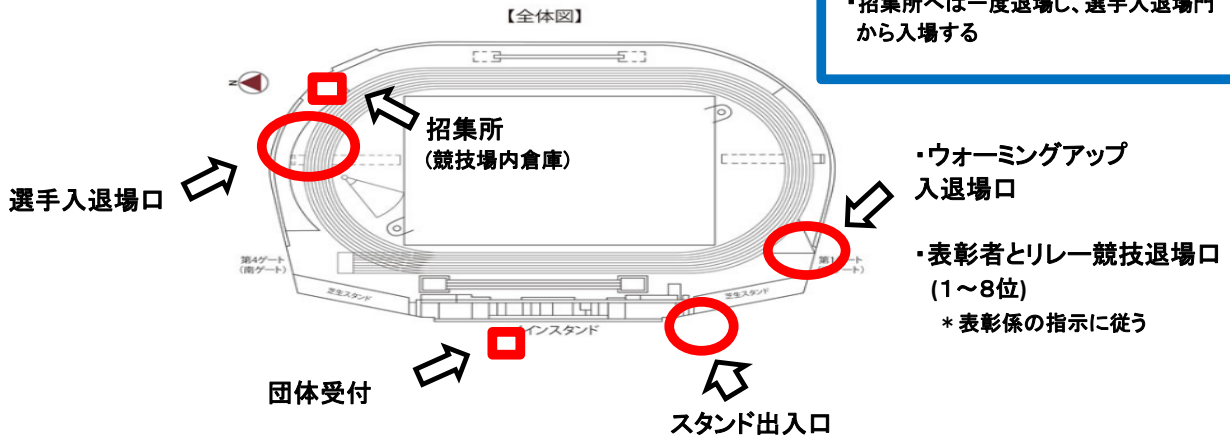

## 【会場図 パロマ瑞穂北陸上競技場】

管理棟

※トイレは以下を使用ください。

- ・2階スタンド出入口後方
- ・選手入退場口横トイレ
- ・グラウンドゴルフ場トイレ

注意： 競技場向かい管理棟内トイレの利用は利用できません。

## 【レクリエーション広場】

※レクリエーション広場は使用できません。

※地下駐車場および野球場軒下も使用できません。

野球場軒下 場  
所取り禁止