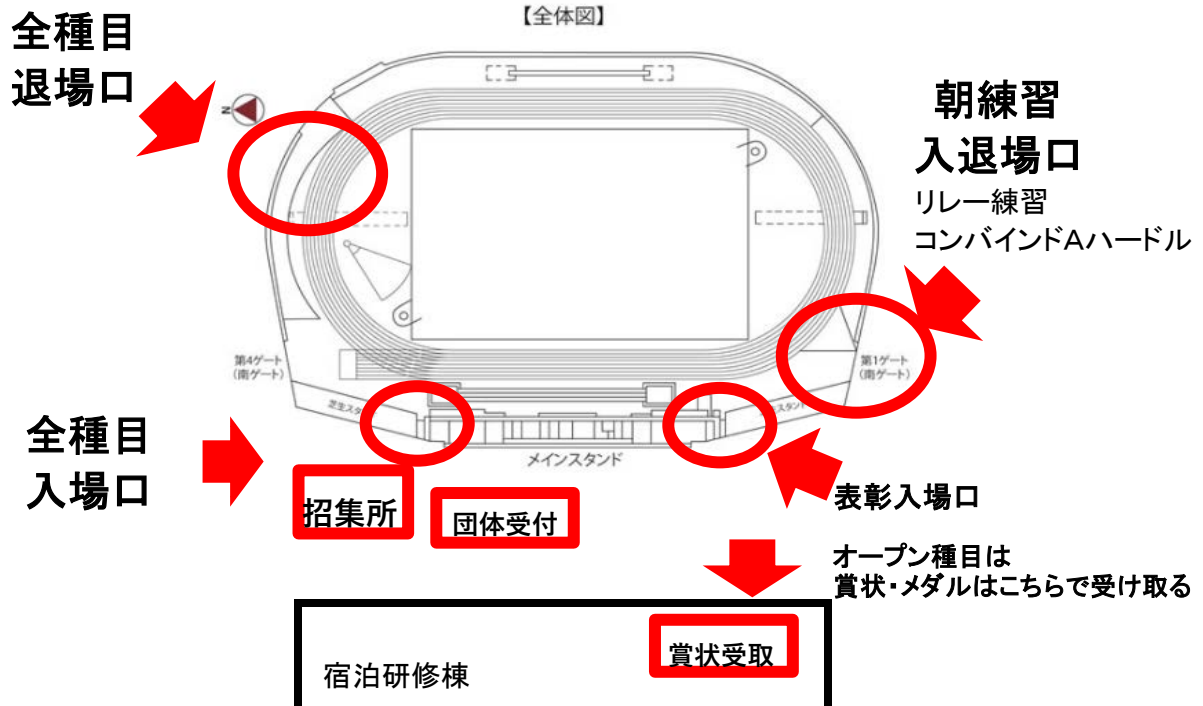

【会場図 パロマ瑞穂北陸上競技場】

※ トイレはメインスタンド2階トイレを利用(両サイド階段から上がる)

注意： 競技場向かいの管理棟内トイレの利用は利用できません。

【参加賞受取(野球場会議室)・レクリエーション広場】

※ウォーミングアップはレクリエーション広場を使用すること。

(地下駐車場等は入らない)

※移動は歩道橋を利用する(道路を渡らない)

※入退場口(1か所)について

- ・選手・指導者(リストバンド着用者)のみ
- ・選手(アスリートビブス提示)
- ・競技開始2時間前までは入れない