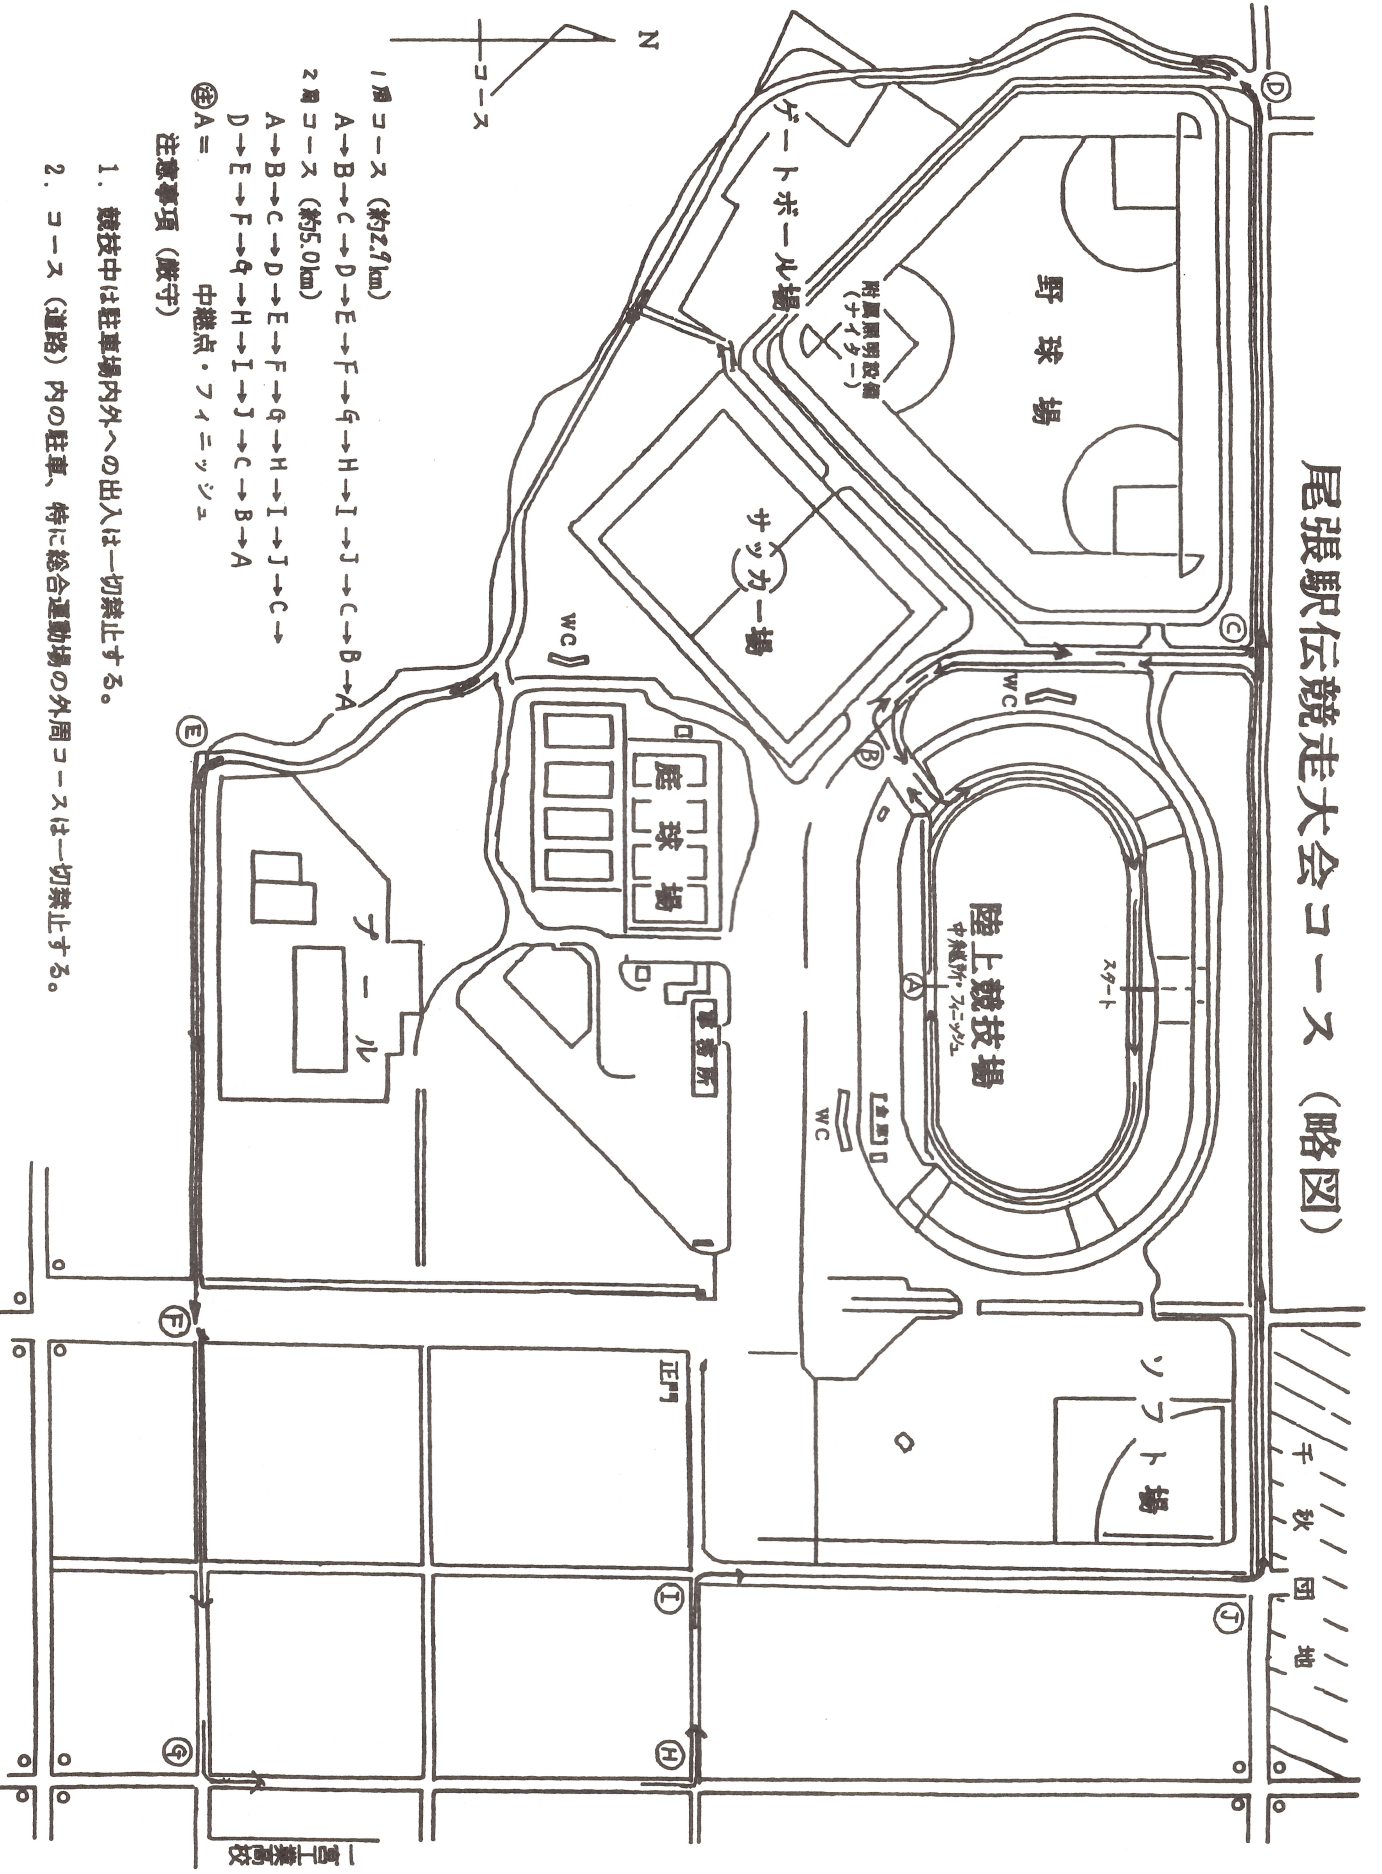

# 尾張駅伝競走大会コース (略図)

1周コース (約2.9km)

A→B→C→D→E→F→G→H→I→J→C→B→A

2周コース (約5.0km)

A→B→C→D→E→F→G→H→I→J→C→D→E→F→G→H→I→J→C→B→A

中継点・フィニッシュ

①A=

注意事項 (厳守)

1. 競技中は駐車場内外への出入は一切禁止する。
2. コース (道路) 内の駐車、特に総合運動場の外周コースは一切禁止する。