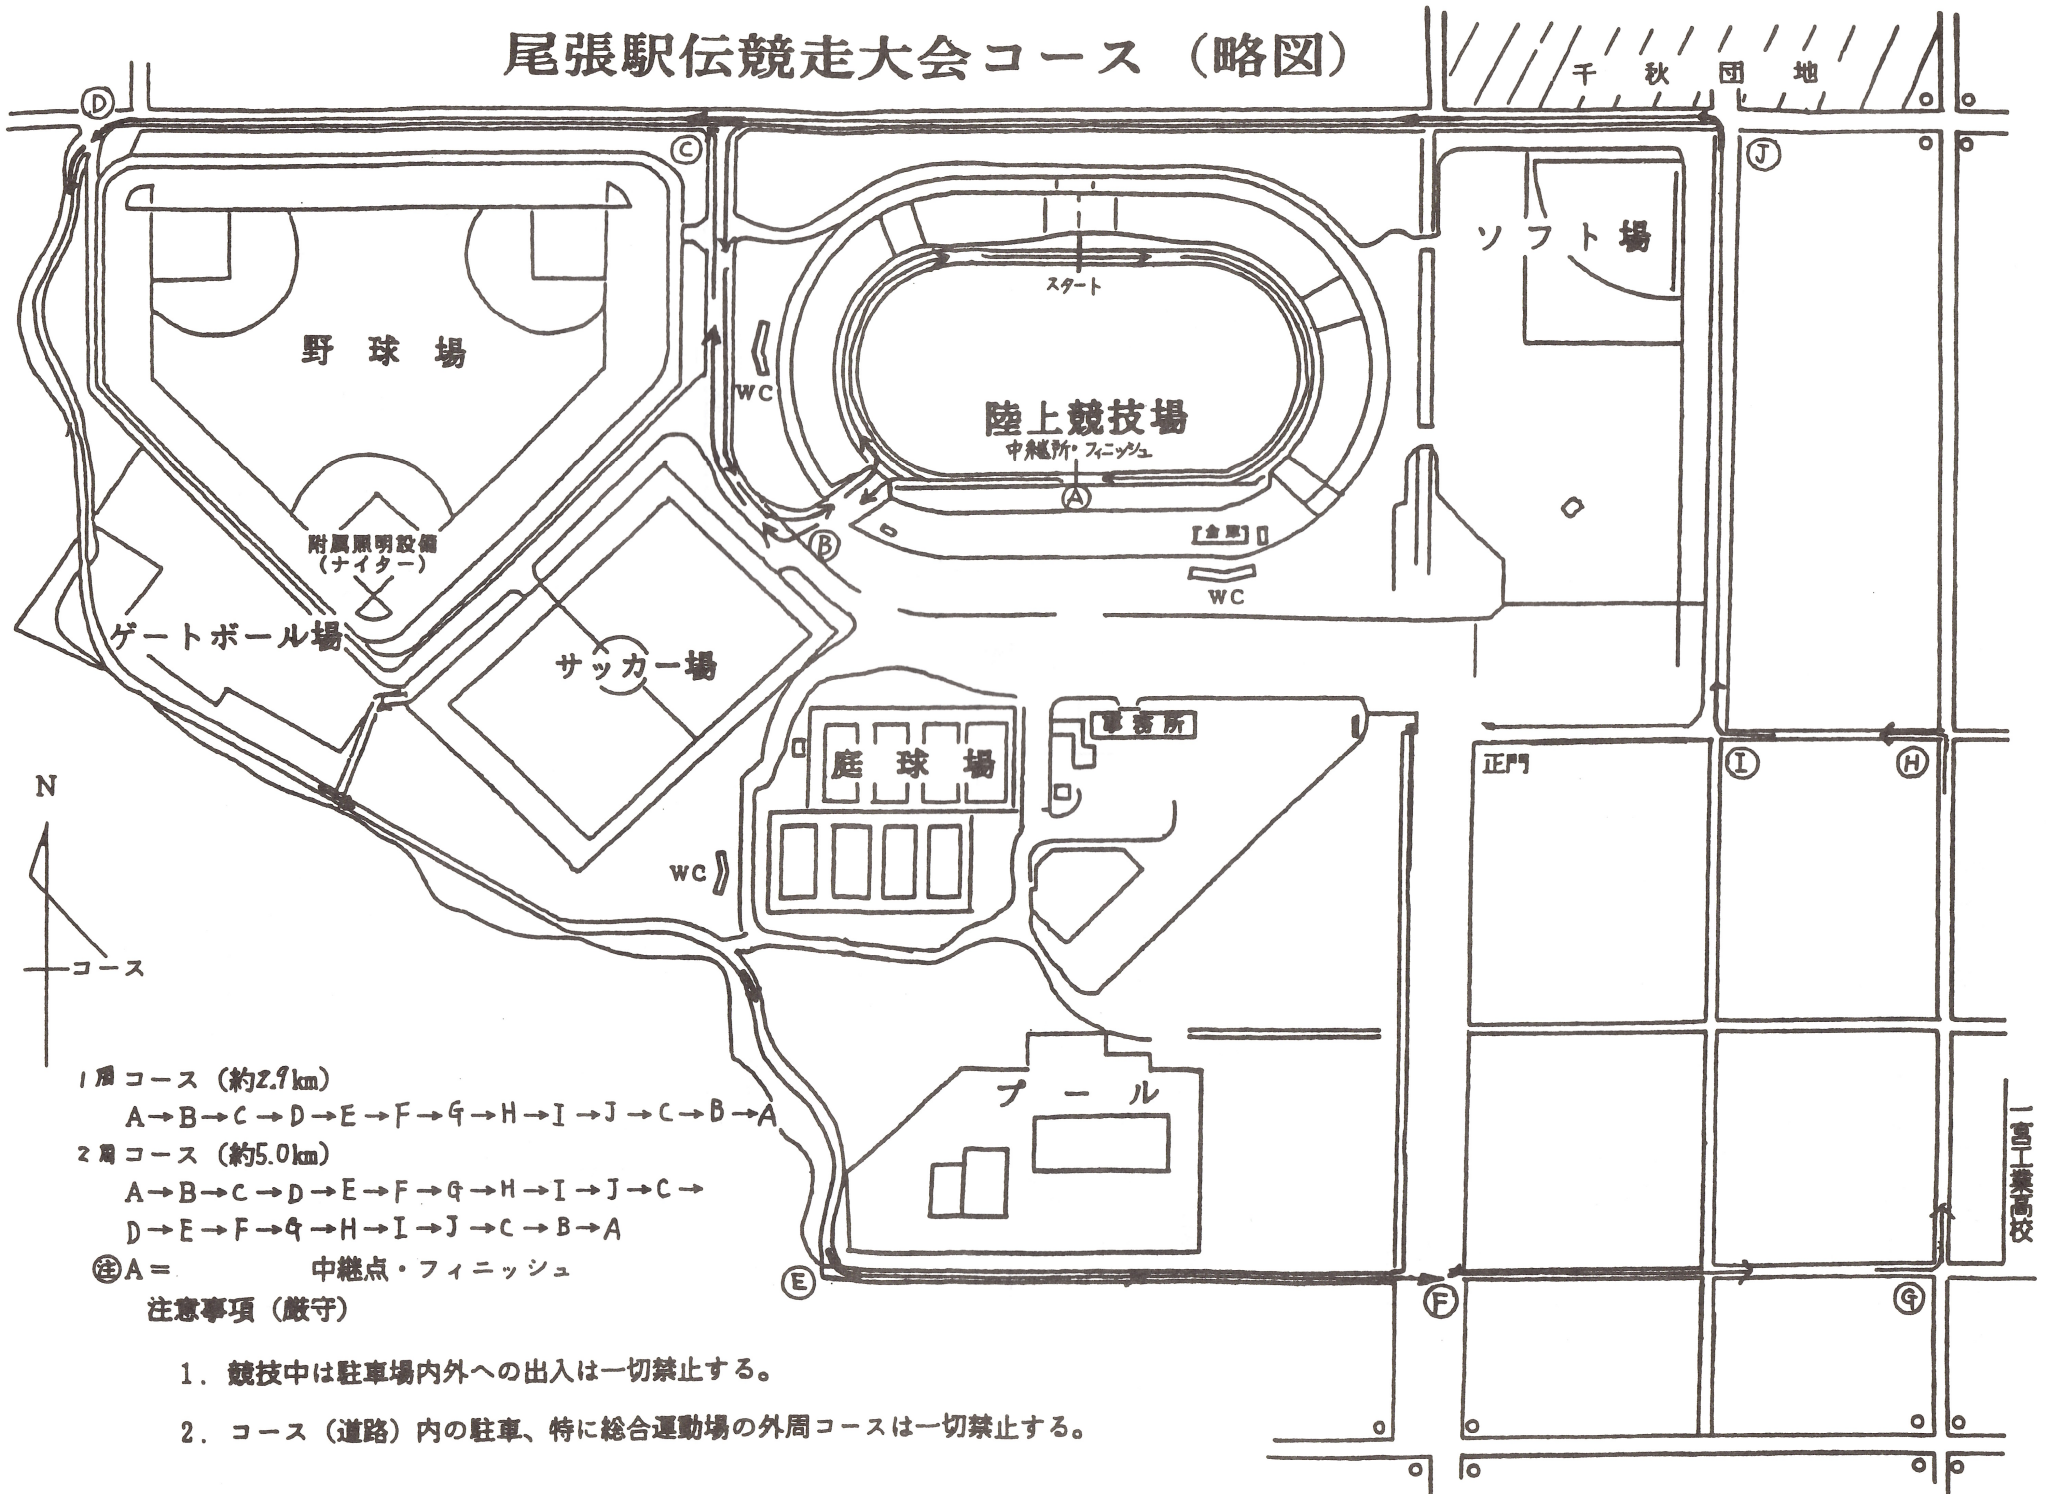

尾張駅伝競走大会コース (略図)

1周コース (約2.9km)

A→B→C→D→E→F→G→H→I→J→C→B→A

2周コース (約5.0km)

A→B→C→D→E→F→G→H→I→J→C→

D→E→F→G→H→I→J→C→B→A

④A = 中継点・フィニッシュ

注意事項 (厳守)

1. 競技中は駐車場内外への出入は一切禁止する。
2. コース (道路) 内の駐車、特に総合運動場の外周コースは一切禁止する。