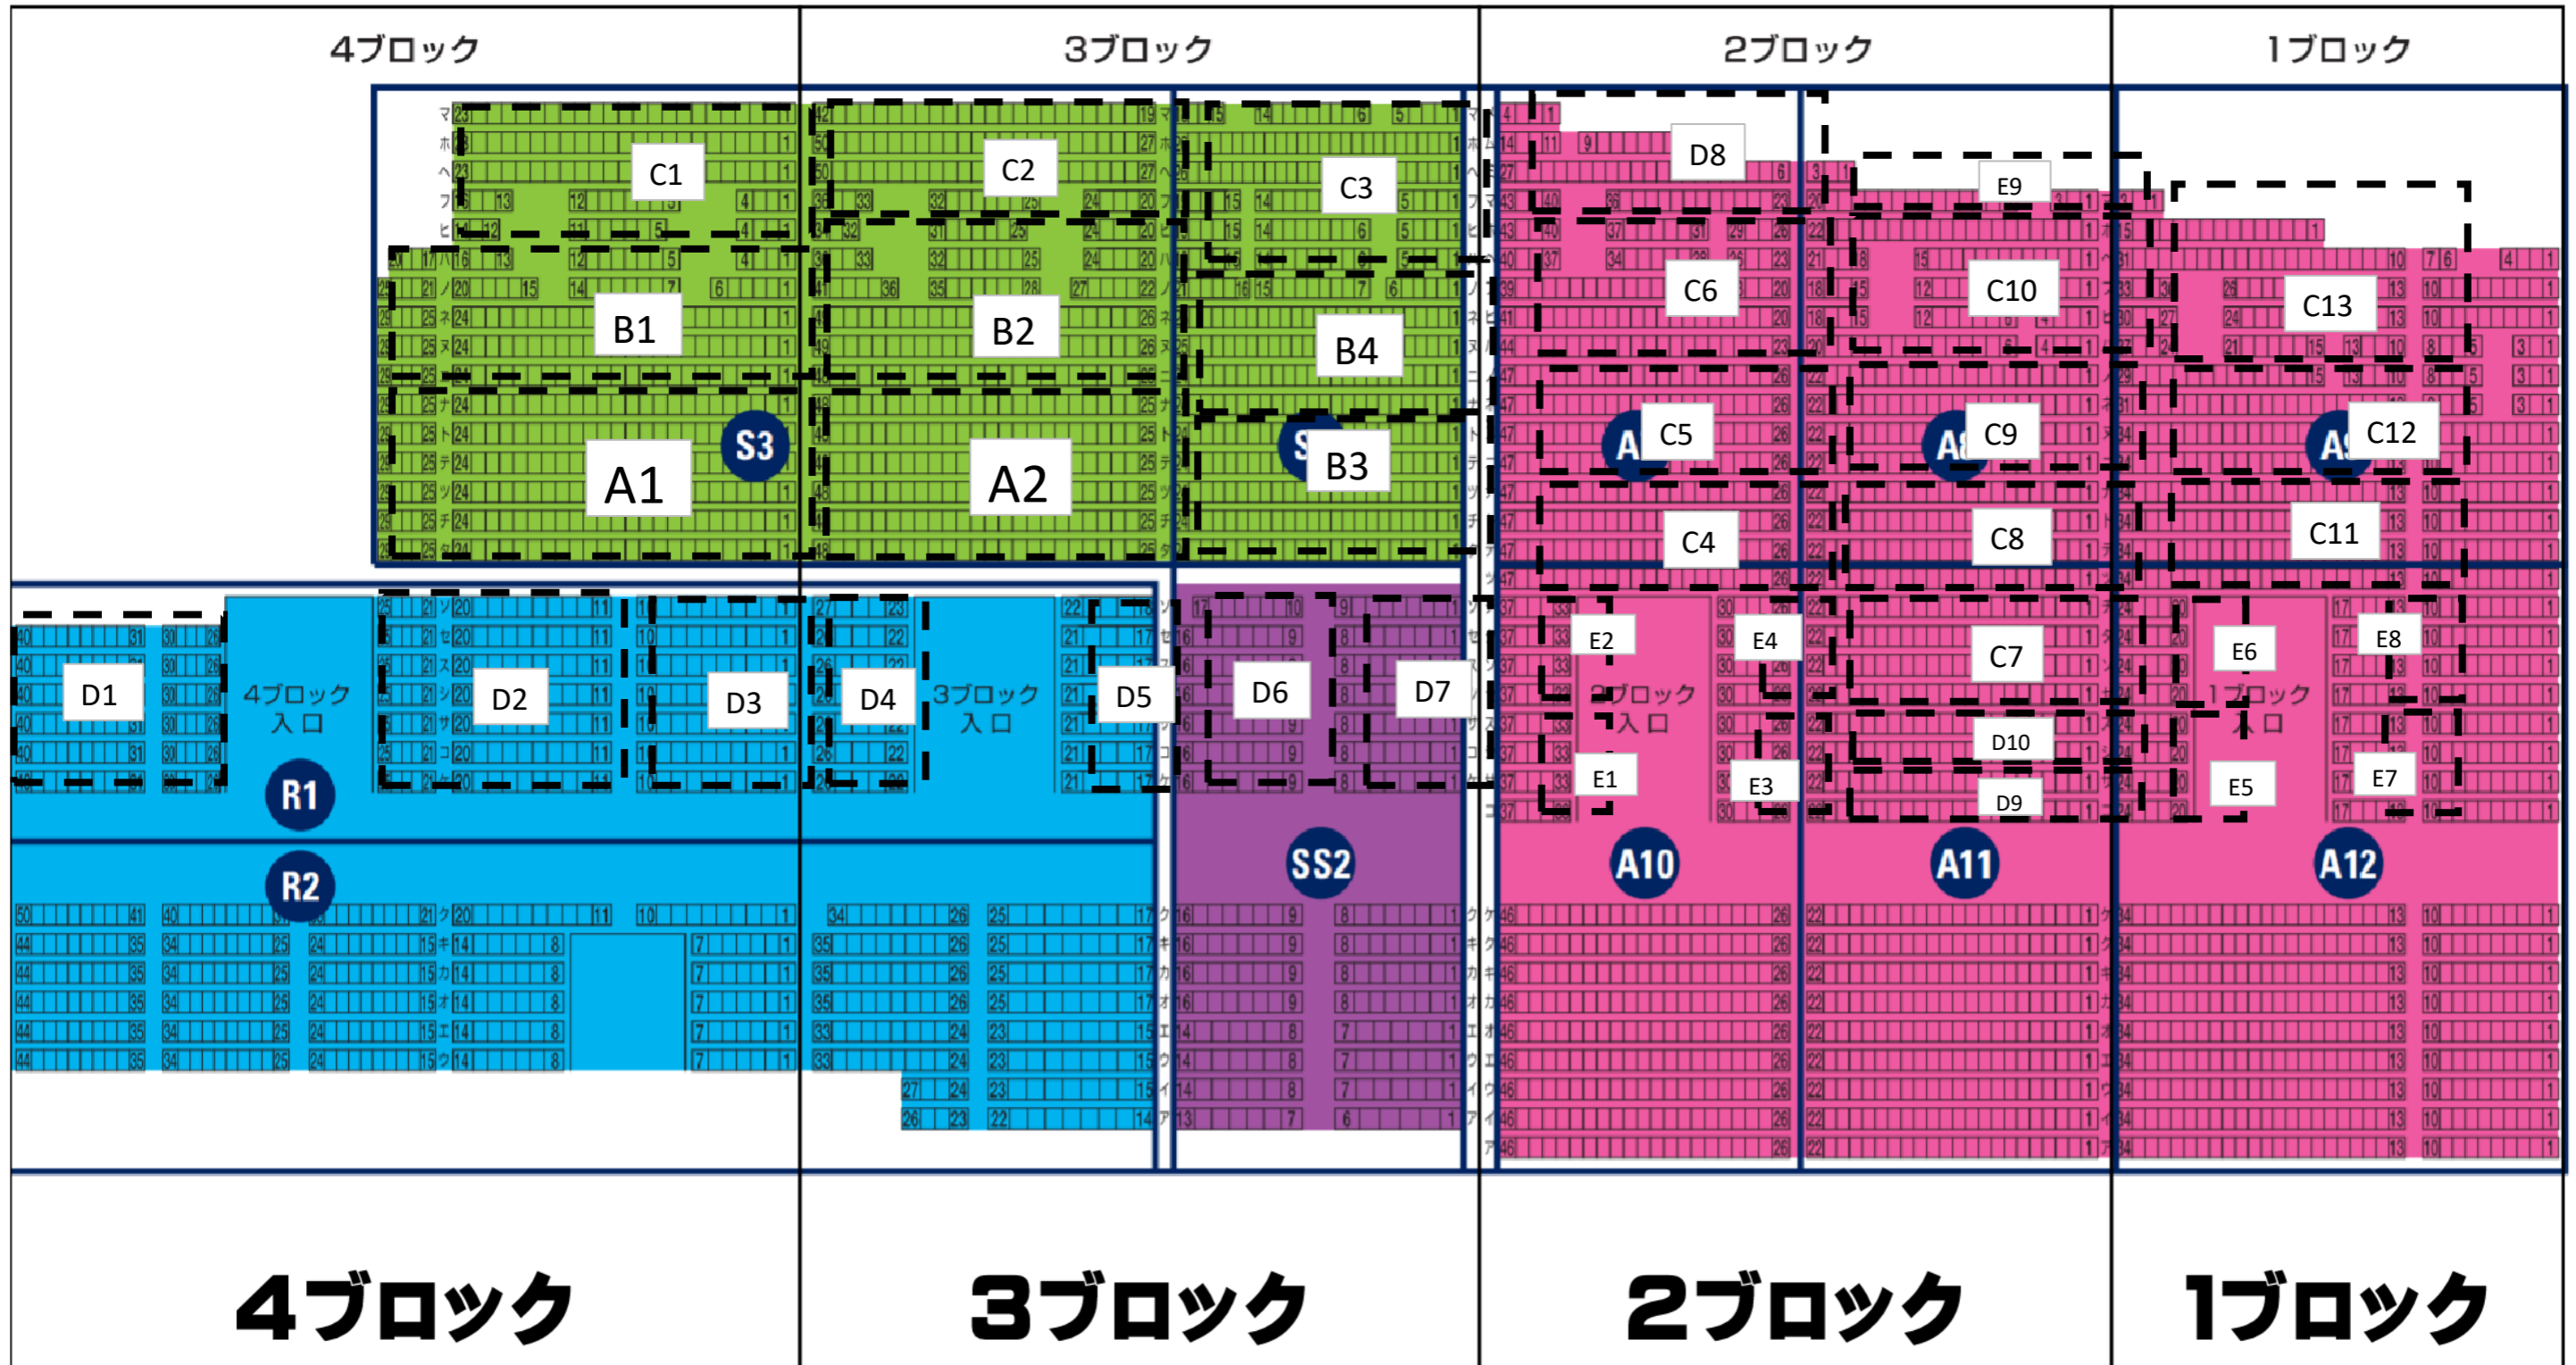

# パロマ瑞穂スタジアムメインスタンド北側

# ブロック別座席図

# パロマ瑞穂スタジアムメインスタンド南側