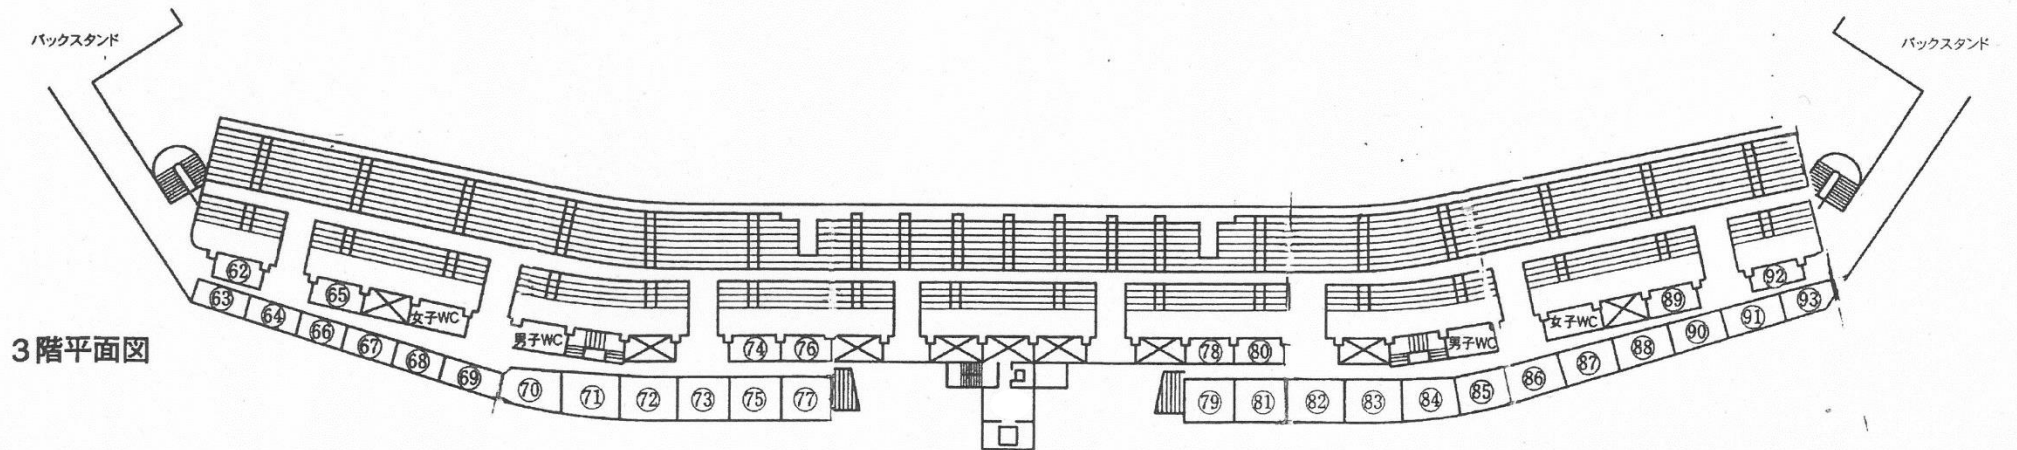

- 12人以上 → 2ブロック
- 8人以上 → 1ブロック
- 7人以下 → フリーもしくはスタンド

スタンド裏分割図

AB 守山西 CD 御幸山 1.2 扇台 3.4 長久手北 5 長良 6.7 六ツ美北 8.9 本郷 10.11 守山東 12 振甫 13.14 鶴城 15.16 知多 17.18 港南
19.20 古知野 21 豊川南陵 22.24 大府西 23.25 大高 26.27 TSM 28 瑞穂ヶ丘 29.30 矢作北 31.32 宮田 33 富士 34.35 羽田
36.37 浄水 38.39 鎌倉台 40 豊川東部 41 一宮 42.43 北陵 44 竜海 45 守山 46 田原東部 47.48 六ツ美
49 はとり 50.51 猪高 52 AC 一宮 53.54 逢妻

62 西尾 63 武豊 64 岡崎北 65 高蔵寺 66 日進西 67 大須 AC 68 上郷 69 豊橋南陽 70 神丘 71 吉良 72 知多中部 73 青陵
74.76 平坂 75 田原 77 東浦北部 78.80 矢作 79 知立 81 富貴 82 大府 83 大口 84 萩山 85 城北 86 当知 87 豊橋北部
88 木曾川 89~93 フリースペース

3階平面図