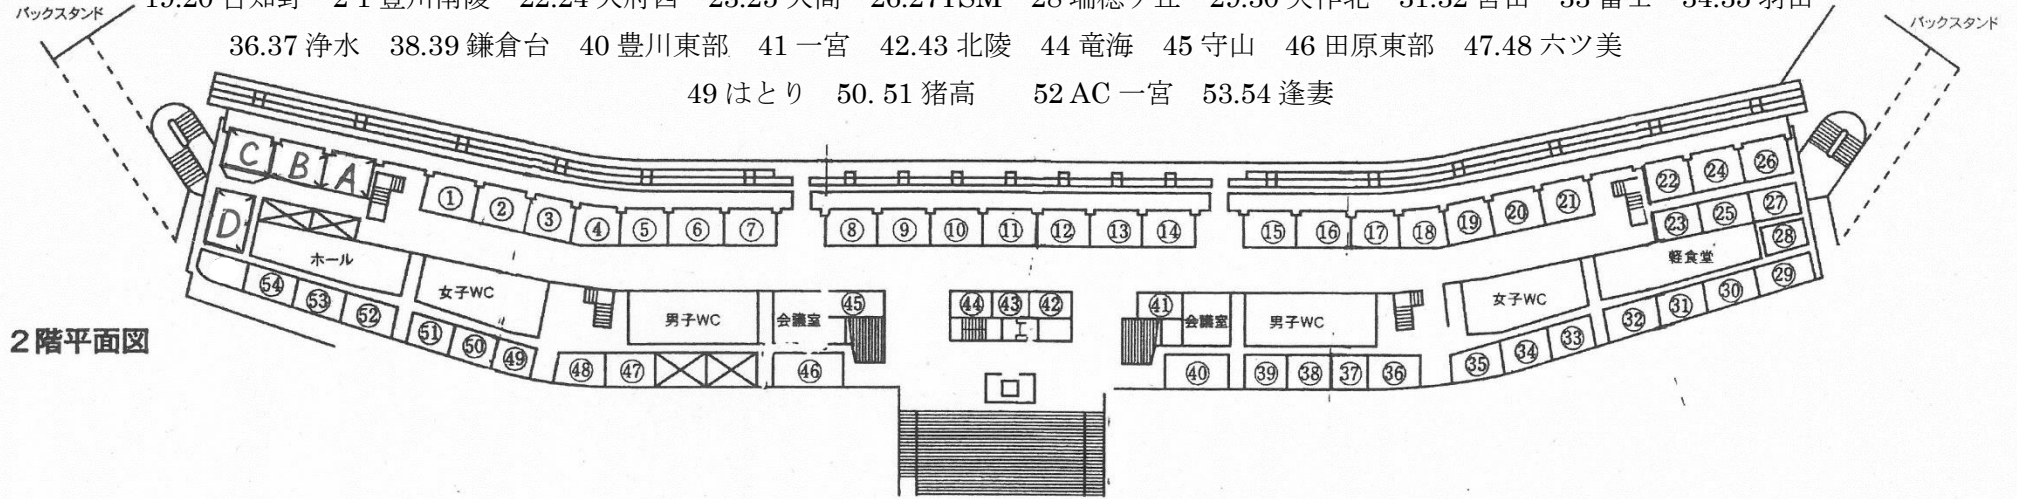

- 12人以上 → 2ブロック
- 8人以上 → 1ブロック
- 7人以下 → フリーもしくはスタンド

スタンド裏分割図

AB 守山西 CD 御幸山 1.2 扇台 3.4 長久手北 5 長良 6.7 六ツ美北 8.9 本郷 10.11 守山東 12 振甫 13.14 鶴城 15.16 知多 17.18 港南
 19.20 古知野 21 豊川南陵 22.24 大府西 23.25 大高 26.27 TSM 28 瑞穂ヶ丘 29.30 矢作北 31.32 宮田 33 富士 34.35 羽田
 36.37 浄水 38.39 鎌倉台 40 豊川東部 41 一宮 42.43 北陵 44 竜海 45 守山 46 田原東部 47.48 六ツ美
 49 はとり 50.51 猪高 52 AC 一宮 53.54 逢妻

2階平面図

62 西尾 63 武豊 64 岡崎北 65 高蔵寺 66 日進西 67 大須 AC 68 上郷 69 豊橋南陽 70 神丘 71 吉良 72 知多中部 73 青陵
 74.76 平坂 75 田原 77 東浦北部 78.80 矢作 79 知立 81 富貴 82 大府 83 大口 84 萩山 85 城北 86 当知 87 豊橋北部
 88 木曾川 89~93 フリースペース

3階平面図