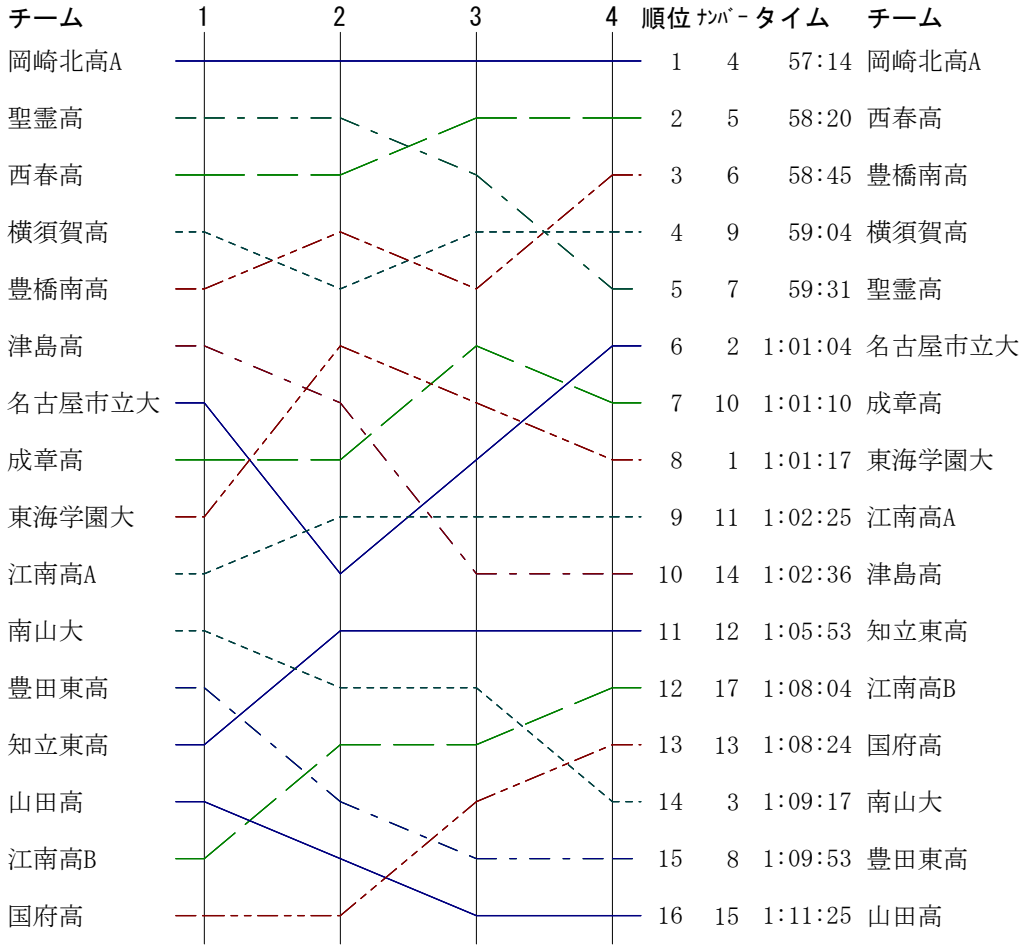

2017 駅伝カーニバル 女子一般高校 駅伝

総合成績リスト

審判長：青木 実
記録主任：石鍵一則

順位	ナンバー	タイム	チーム	1区 6km	2区 3km	3区 3km	4区 3km
1	4	57:14	岡崎北高A	浦野 真由(2) ウツノ ムユ (1) 23:00 (1) 23:00	兵藤 柚花(1) ヒョウトウ ユカ (1) 34:07 (1) 11:07	原田 茉琴(2) ハラダ モコト (1) 45:27 (1) 11:20	駿河 萌(2) スルカ モエ (1) 57:14 (3) 11:47
2	5	58:20	西春高	永井 優実(2) ナガイ ユミ (3) 23:12 (3) 23:12	永尾 陽奈(1) ナガオ ヒナ (3) 34:53 (4) 11:41	河村 明里(2) カワムラ アカリ (2) 46:43 (3) 11:50	白石 葉菜(2) シライ ハナ (2) 58:20 (1) 11:37
3	6	58:45	豊橋南高	山口 奈緒子(1) ヤマグチ ナホ (5) 23:39 (5) 23:39	鈴木 彩賀(2) スズキ アキカ (4) 35:05 (2) 11:26	佐々木 夢歩(2) ササキ ユホ (5) 47:04 (5) 11:59	都築 恵実(2) ツヅキ メグミ (3) 58:45 (2) 11:41
4	9	59:04	横須賀高	中川 美晴(1) ナカガワ ミル (4) 23:21 (4) 23:21	大瀧 真由(2) オホタキ ムユ (5) 35:19 (6) 11:58	佐藤 明日香(2) サトウ アスカ (4) 46:50 (2) 11:31	櫻井 晴菜(1) サクライ ハルナ (4) 59:04 (5) 12:14
5	7	59:31	聖霊高	池尾 優衣(1) イケオ ユイ (2) 23:08 (2) 23:08	柴田 菜々春(2) シバタ ナナハ (2) 34:41 (3) 11:33	畑田 和子(1) ハタタ ワコ (3) 46:50 (6) 12:09	林 蒼依(2) ハヤシ アオイ (5) 59:31 (7) 12:41
6	2	1:01:04	名古屋市立大	松本 華澄(6) マツモト カスミ (7) 24:09 (7) 24:09	清水 夏波(1) シミス ナミ (10) 36:37 (9) 12:28	岩本 ちひろ(2) イワモト ヒロ (8) 49:03 (7) 12:26	小笠原 香苗(4) オガサハラ カエ (6) 1:01:04 (4) 12:01
7	10	1:01:10	成章高	鈴木 保乃花(2) スズキ ホノカ (8) 24:22 (8) 24:22	鶴岡 千慧(2) ツルオカ チホト (8) 36:35 (8) 12:13	伴 遥奈(1) バン ハルナ (6) 48:25 (3) 11:50	鷺巣 未歩(1) ルノス ミホ (7) 1:01:10 (8) 12:45
8	1	1:01:17	東海学園大	前田 乙乃(2) マエダ トノ (9) 24:29 (9) 24:29	勝田 萌(3) カツタ モエ (6) 36:14 (5) 11:45	宍戸 萌百伽(1) シシト モモカ (7) 48:52 (9) 12:38	梅田 真緒(4) ウメダ マオ (8) 1:01:17 (6) 12:25
9	11	1:02:25	江南高A	櫻井 裕凜(2) サクライ ユリ (10) 24:37 (10) 24:37	田口 結彩(2) タノケ ユイ (9) 36:36 (7) 11:59	本田 ゆうか(1) ホンダ ユカ (9) 49:10 (8) 12:34	下山 彩乃(2) シモヤマ アヤノ (9) 1:02:25 (10) 13:15
10	14	1:02:36	津島高	藤堂 綾乃(1) フドウ アヤノ (6) 23:59 (6) 23:59	箕浦 瑞乃(2) ミノウラ アヤノ (7) 36:29 (10) 12:30	鈴木 真由(1) スズキ ムユ (10) 49:20 (10) 12:51	岩満 心優(1) イワミツ ミユ (10) 1:02:36 (11) 13:16
11	12	1:05:53	知立東高	小松 ひかり(2) コマツ ヒカリ (13) 27:07 (13) 27:07	野村 菜々香(1) ノムラ ナカ (11) 39:39 (11) 12:32	伊藤 皆美(2) イトウ ミナミ (11) 52:59 (12) 13:20	村家 雛子(2) ムラカ ヒナコ (11) 1:05:53 (9) 12:54
12	17	1:08:04	江南高B	山森 美朝(2) ヤマモリ ミアサ (15) 27:27 (15) 27:27	山田 凜(1) ヤマダ リン (13) 40:29 (13) 13:02	水川 紗耶(1) ミズカ サヤ (13) 54:01 (14) 13:32	三海 きらら(1) サンカイ キララ (12) 1:08:04 (13) 14:03
13	13	1:08:24	国府高	浅井 千紗(2) アサイ チサ (16) 28:48 (16) 28:48	駿河 唯(2) スルカ ユイ (16) 41:46 (12) 12:58	雲宝 実生(2) ウンボウ ミナ (14) 55:08 (13) 13:22	高木 夏帆(1) タカキ ナホ (13) 1:08:24 (11) 13:16
14	3	1:09:17	南山大	飯塚 寿音(1) イヅカ ヒサネ (11) 25:51 (11) 25:51	金田 弥子(3) カナタ ヤコ (12) 39:49 (14) 13:58	山崎 幸音(3) ヤマザキ ユキネ (12) 53:00 (11) 13:11	加藤 峻(4) カトウ リョウ (14) 1:09:17 (16) 16:17
15	8	1:09:53	豊田東高	川尻 望由佳(2) カワシリ ミカ (12) 26:30 (12) 26:30	関根 佳那(2) セキネ カナ (14) 40:58 (16) 14:28	酒匂 麻衣(2) サウノウ マイ (15) 55:11 (15) 14:13	杉浦 さくら(2) スギウラ サクラ (15) 1:09:53 (14) 14:42
16	15	1:11:25	山田高	西田 泉璃(1) ニシダ セリ (14) 27:10 (14) 27:10	沖 優香(2) オキ ユカ (15) 41:14 (15) 14:04	谷口 瑠愛(1) タニグチ ルア (16) 55:51 (16) 14:37	久保田 乃愛(1) クボタ ノア (16) 1:11:25 (15) 15:34
	16	DNS	岡崎北高B	石原 葵(2) イシハラ アオイ	中根 和香(2) ナカネ ワカ	深澤 満理奈(1) フカザワ マリナ	新家 萌依(1) ニイミ モエ

女子一般高校 駅伝

順位変動表